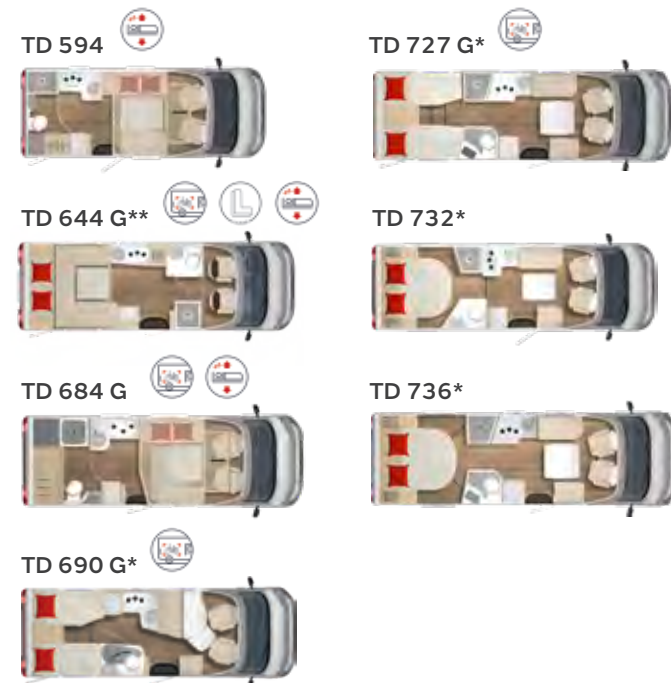

Profilés

LYSEO TD¹

LYSEO GALLERY TD¹

¹ Vous trouverez les gammes Lyseo TD Limited Edition, Lyseo TD Privilège et Lyseo TD Gallery dans un dépliant à part.

*disponible avec ou sans lit de pavillon au-dessus de la dinette (de série dans TD 594 et TD 684 G)

** Avec lit de pavillon arrière de série